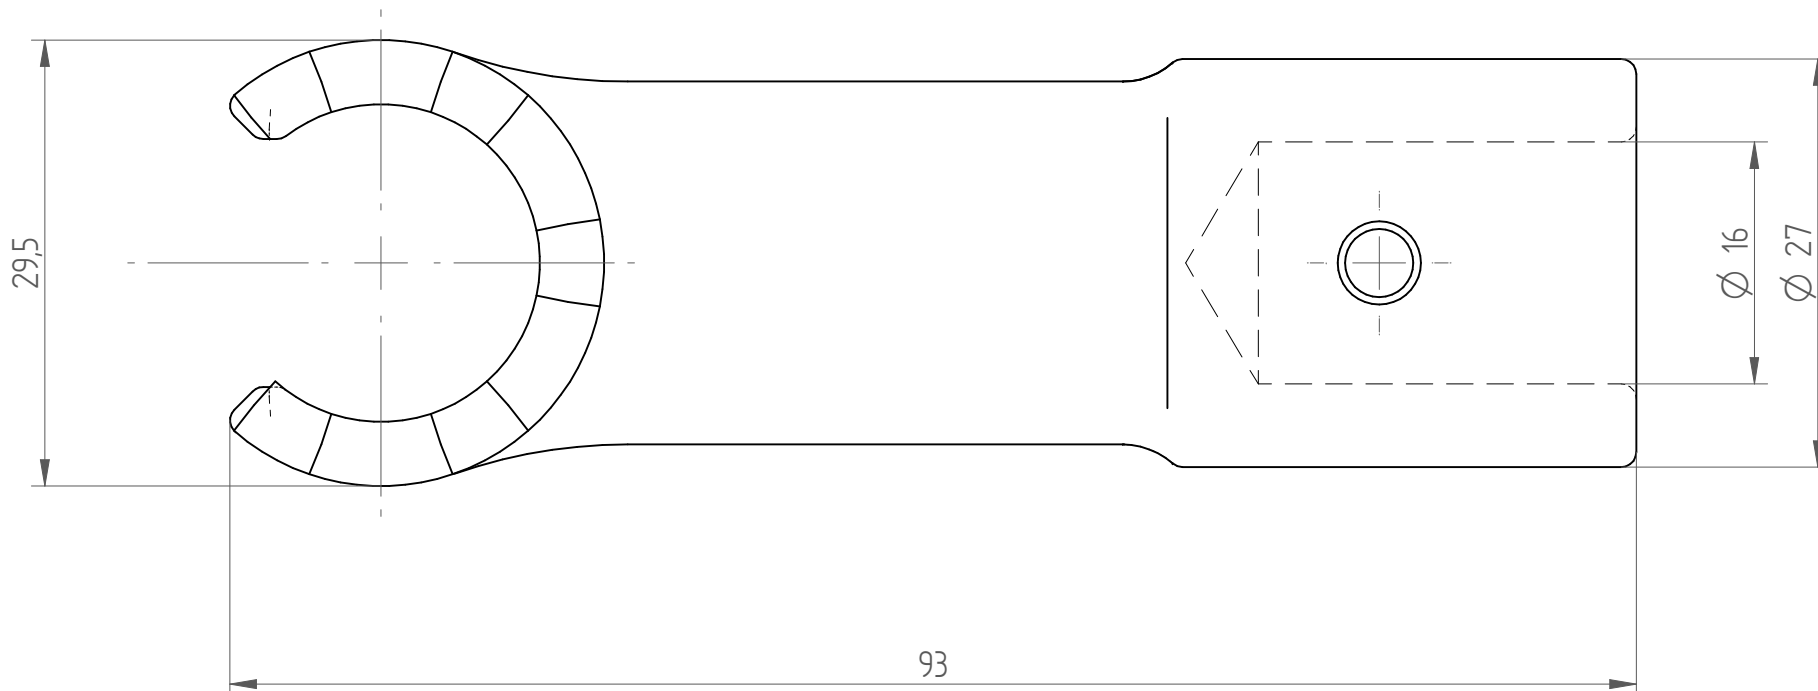

Swiss
Precision
Tools

REGO-FIX®

REGO-FIX AG
Obermattweg 60
4456 Tenniken / Switzerland

Phone +41 61 976 14 66
Fax +41 61 976 14 14
www.rego-fix.com

This is a non-controlled copy. All information given herein is subject to change without notice

The information given herein has been carefully checked and is believed to be correct. REGO-FIX, however, assumes no responsibility or liability for any errors, inaccuracies or omissions that may appear in this drawing

This document is subject to copyright laws. No part of this document may be reproduced or transmitted in any form or any means, electronic or mechanic, for any purpose, without the express written permission of REGO-FIX

Type : A-E25AX
Part No. : 715725000
Date : 08.01.2015
Scale : 2:1